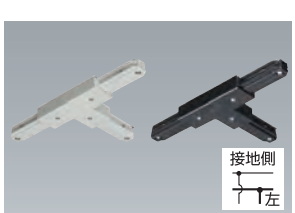

T形ジョイント(左)
JLD-0236W (ホワイト)
JLD-0236K (ブラック)
希望小売価格 **5,200**円 (税抜)