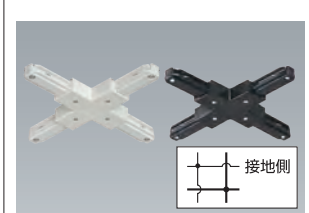

接地極付抜止コンセントプラグ
JLD-6012EW (ホワイト)
JLD-6012EK (ブラック)
 希望小売価格 **2,400**円 (税抜)

ハンガー
JLD-0282W (ホワイト)
JLD-0282K (ブラック)
 希望小売価格 **330**円 (税抜)

ジョイント
JLD-0233W (ホワイト)
JLD-0233K (ブラック)
 希望小売価格 **1,170**円 (税抜)

フレキシブルジョイント
JLD-0249W (ホワイト)
JLD-0249K (ブラック)
 希望小売価格 **4,400**円 (税抜)