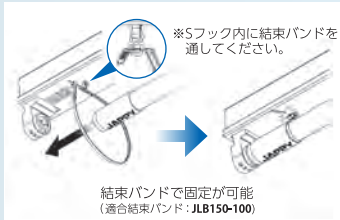

ランプ交換しやすいオリジナル機構

ランプ交換のメンテナンス性に優れた「落下防止」・「誤挿入防止」機構を採用しています。

▲トラフ 40形 1灯用

▼逆富士 40形 2灯用

直管形 LED ランプ T8-12W シリーズ (40形)

トラフ40形1灯用

器具・ランプセット品

J401T-30N 電球色