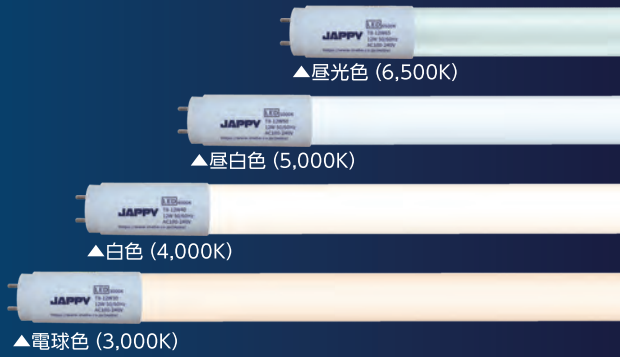

人にやさしい光

- **POINT 1** 低消費電力
  (当社比約30%低減)
- **POINT 2** フリッカレスで均一な発光
- **POINT 3** 互換性の高いG13口金でかつ軽量

屋内用タイプ

T8 40形

T8-12W65 昼光色

消費電力12W	色温度6500K
Ra80 | 1900 lm	158 lm/W

T8-12W50 昼白色

消費電力12W	色温度5000K
Ra80 | 2000 lm	167 lm/W

T8-12W40 白色

消費電力12W	色温度4000K
Ra80 | 2000 lm	167 lm/W

T8-12W30 電球色

消費電力12W	色温度3000K
Ra80 | 1800 lm	150 lm/W

◆管長:1,198mm 口金:G13

外形寸法(mm)

希望小売価格 **オープン**