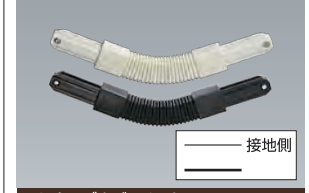

フレキシブルジョイント
JLD-0249W (ホワイト)
JLD-0249K (ブラック)
希望小売価格 **4,400**円 (税抜)