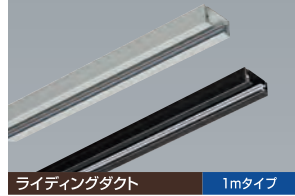

希望小売価格 **9,800円**
(税抜)

ライティングダクト 1mタイプ
JLD-0211W (ホワイト)
JLD-0211K (ブラック)
 希望小売価格 **2,500**円 (税抜)

ライティングダクト 2mタイプ
JLD-0212W (ホワイト)
JLD-0212K (ブラック)
 希望小売価格 **5,100**円 (税抜)

ライティングダクト 3mタイプ
JLD-0213W (ホワイト)
JLD-0213K (ブラック)
 希望小売価格 **7,600**円 (税抜)