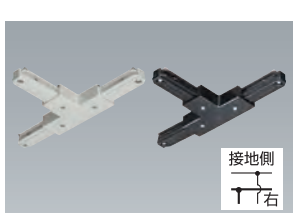

T形ジョイント(右)
JLD-0235W (ホワイト)
JLD-0235K (ブラック)
希望小売価格 **5,200**円 (税抜)