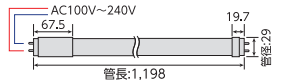

T8-12W30 電球色

消費電力12W	色温度3000K
Ra80 | 1800 lm	150 lm/W

◆管長:1,198mm 口金:G13

外形寸法(mm)