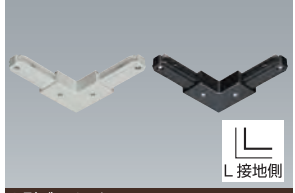

L形ジョイント
JLD-0234W (ホワイト)
JLD-0234K (ブラック)
希望小売価格 **4,000**円 (税抜)