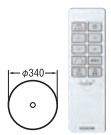

~8畳 調光タイプ

JBK 48997L 昼白色
消費電力35.1W | 色温度5000K | Ra82 | 3850lm | 109.6lm/W
◆高132mm 幅φ560mm 質量1.9kg

希望小売価格 **24,000円**
(専用リモコン付)

~6畳 調光タイプ

JBK 48998L 昼白色
消費電力31.0W | 色温度5000K | Ra82 | 3400lm | 109.6lm/W
◆高132mm 幅φ560mm 質量1.9kg

希望小売価格 **21,000円**
(専用リモコン付)