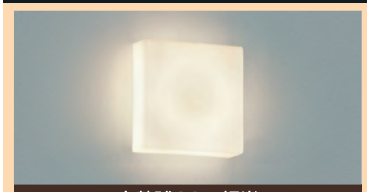

◆高30mm 径φ120mm 質量0.2kg

希望小売価格 **6,800円** (税抜)

直付・壁付両用型 白熱球60W相当

JBK 50426 温白色 **在庫限り**
消費電力5.7W 色温度3500K Ra82 420lm 73.6lm/W

◆高30mm 径φ120mm 質量0.2kg

希望小売価格 **5,900円** (税抜)

ブラケットライト

白熱球60W相当