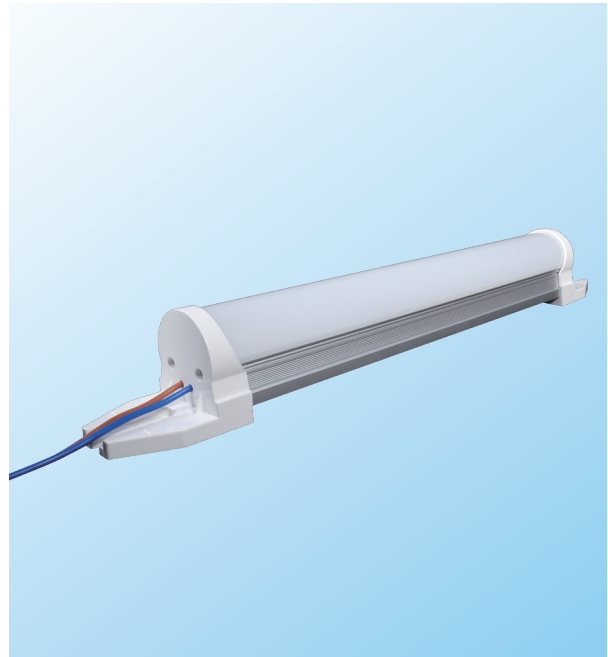

LED盤内照明 (ACフリー電圧タイプ)

01 照明 P.18

12 盤用資材 P.215